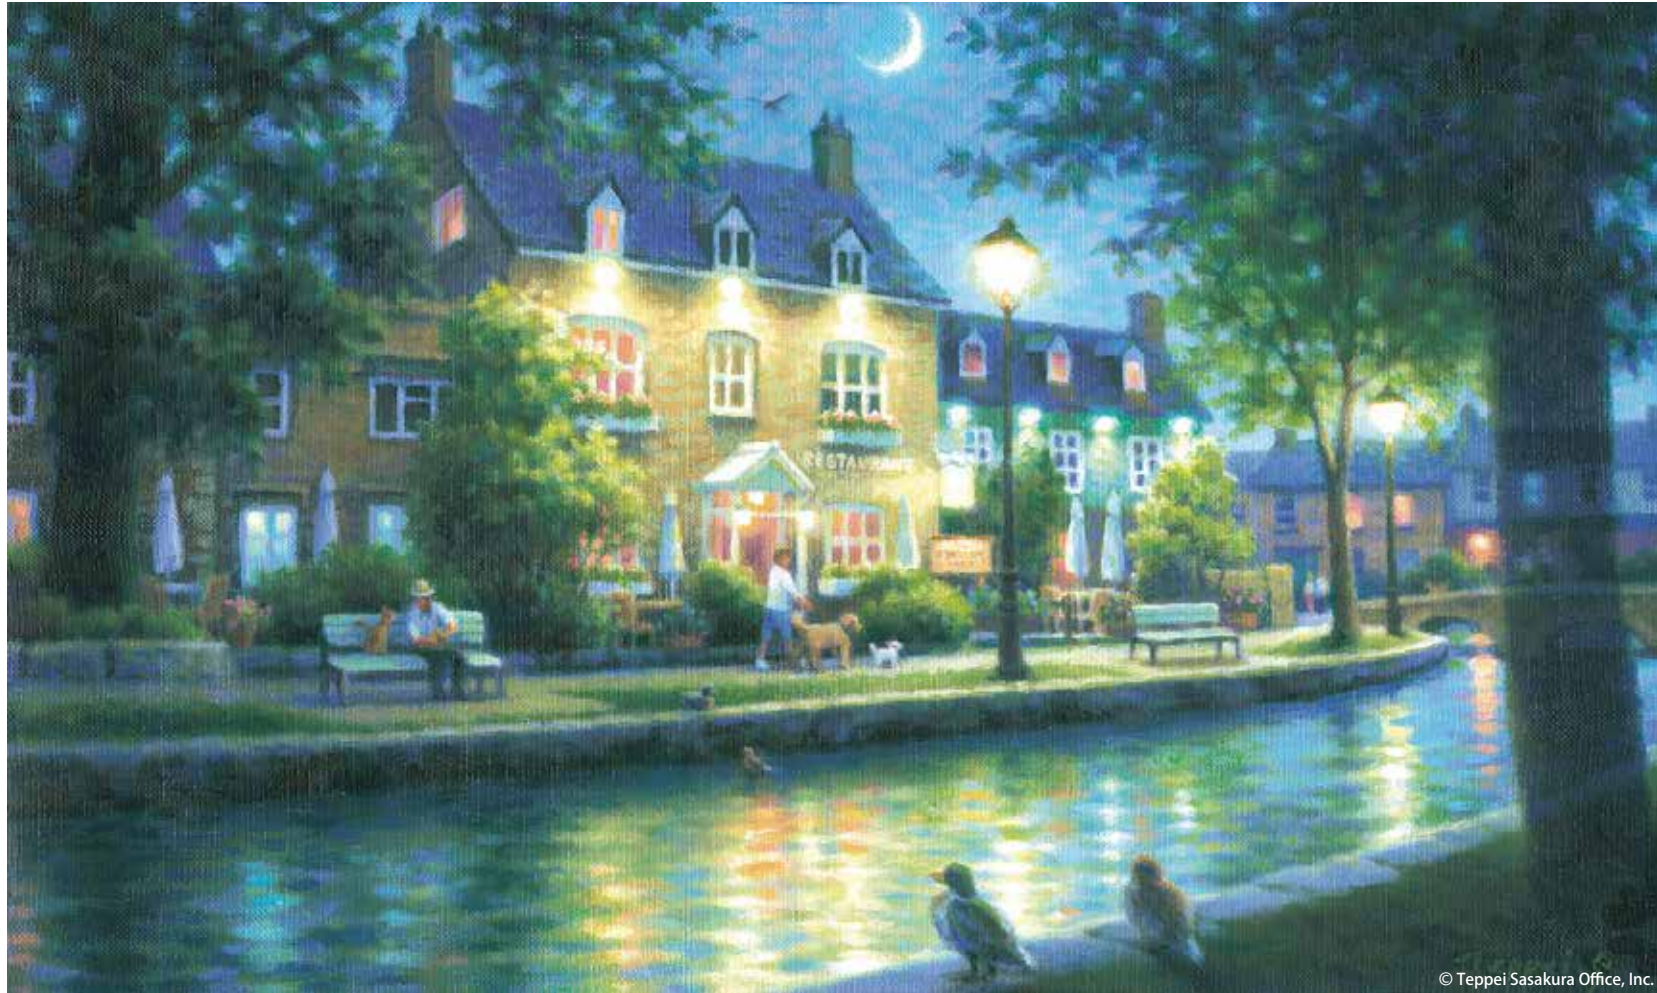

ウィンドラッシュ川のほとり

A Night in Bourton-on-the-Water

© Teppei Sasakura Office, Inc.

作品や制作物の全てには「著作権」が存在いたします。印刷物ならびにインターネット上への無断転載等を固くお断り申し上げます。 ■この電子リーフレットは原画イメージをもとに制作しております。

TEPPEI
SASAKURA
OFFICE

Limited Edition "Giclee on Canvas" Hand-Signed by the Artist.