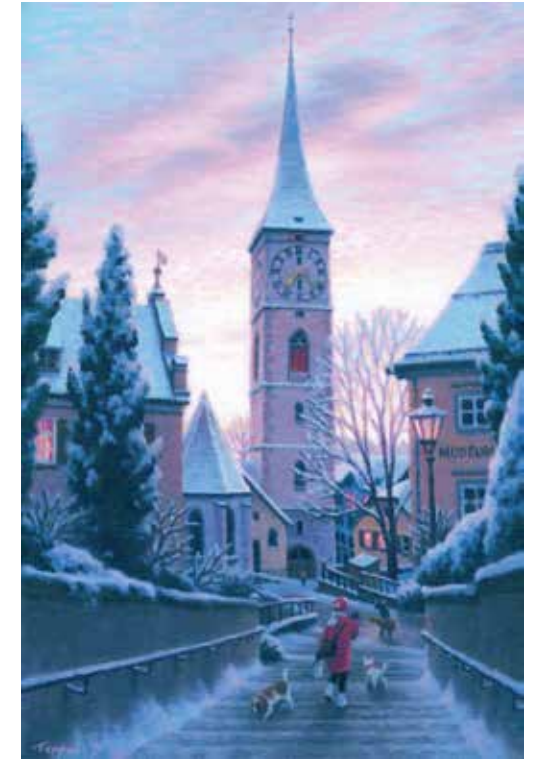

四季の光スイート

Scenes of Four Seasons

「春、こもれび揺れる」

「夏、港の灯りきらめいて」

「秋、夕陽は黄金色へ」

「冬、朝陽とともに」

作品や制作物の全てには「著作権」が存在いたします。印刷物ならびにインターネット上への無断転載等を固くお断り申し上げます。

■この電子リーフレットは原画イメージをもとに制作しております。

All of Prints © Teppei Sasakura Office, Inc.

【2023年8月発行】

TEPPEI
SASAKURA
OFFICE

Limited Edition "Giclee on Canvas" Hand-Signed by the Artist.

Image Size 38.4×25.0 cm (15.1×9.8 inches) for each one

PUBLISHED BY TEPPEI SASAKURA OFFICE, Inc.