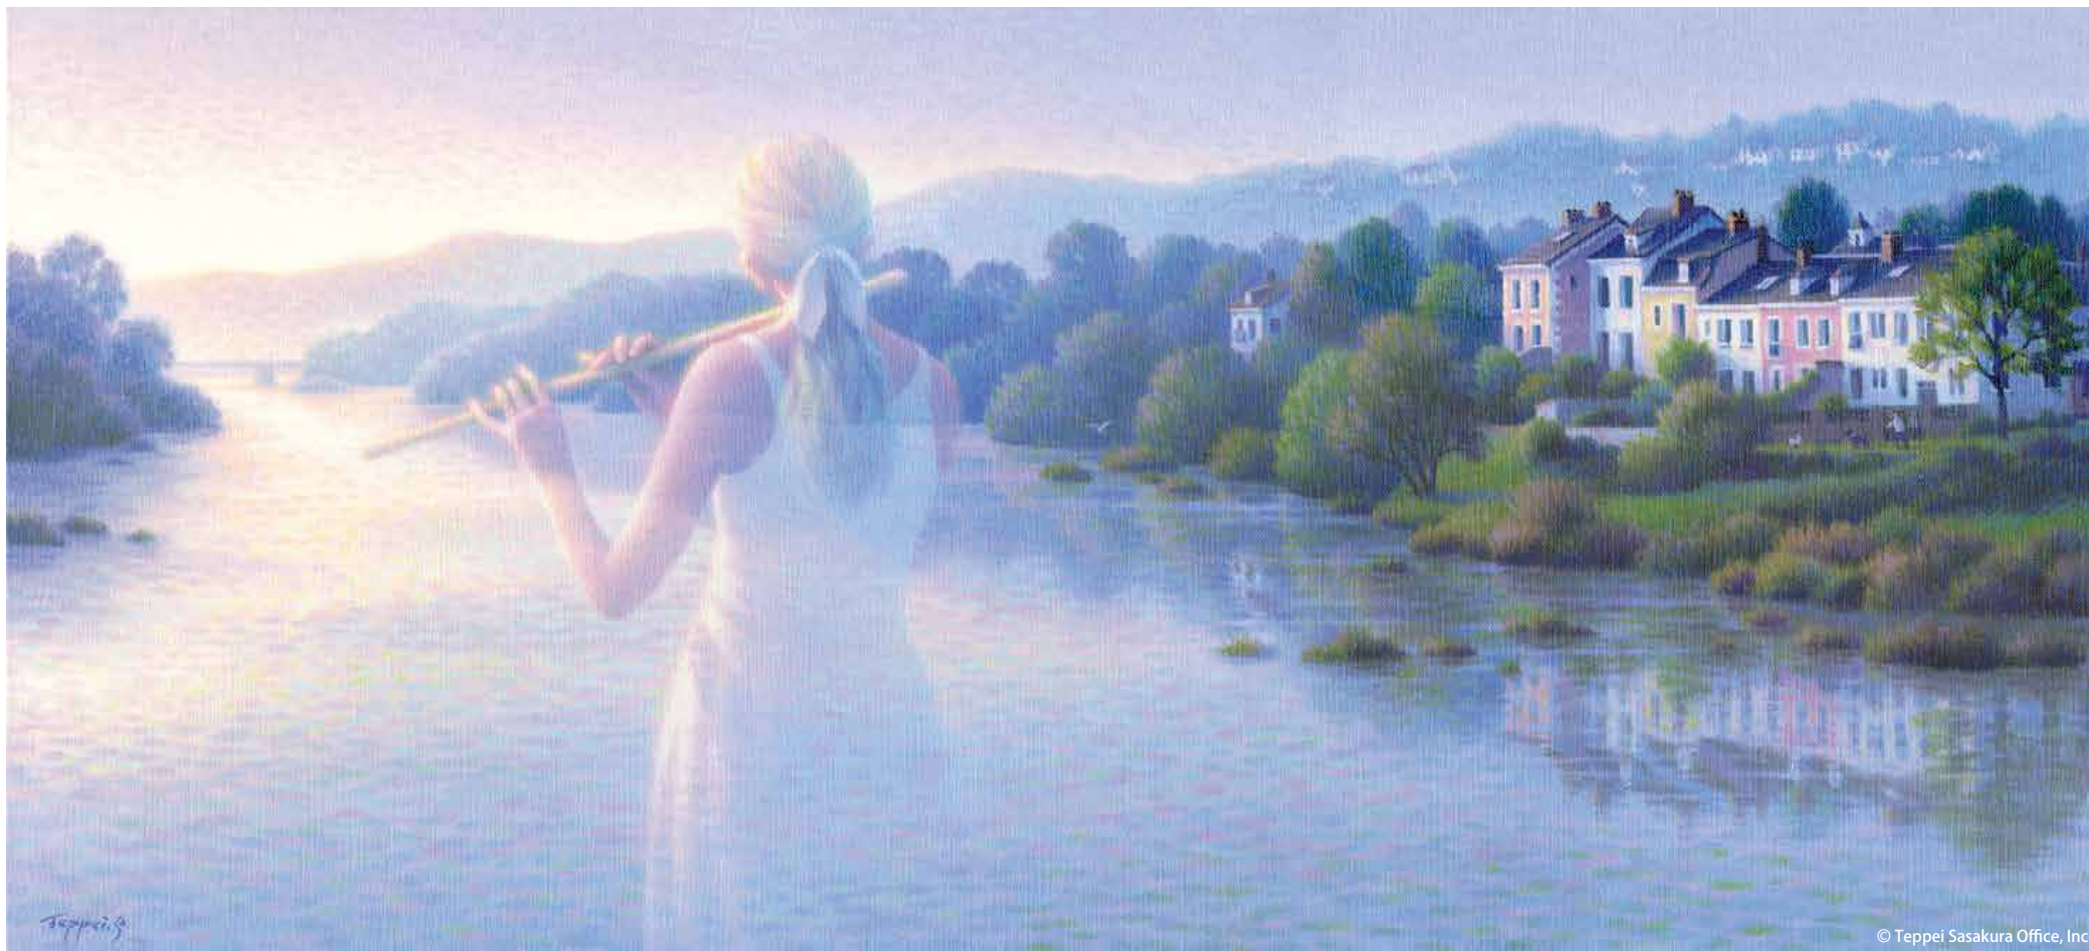

# ロワール河、朝の音色

## *The Morning Tone*

© Teppei Sasakura Office, Inc.

作品や制作物の全てには「著作権」が存在いたします。印刷物ならびにインターネット上への無断転載等を固くお断り申し上げます。

■この電子リーフレットは原画イメージをもとに制作しております。

TEPPEI  
SASAKURA  
OFFICE

Limited Edition "Giclee on Canvas" Hand-Signed by the Artist.